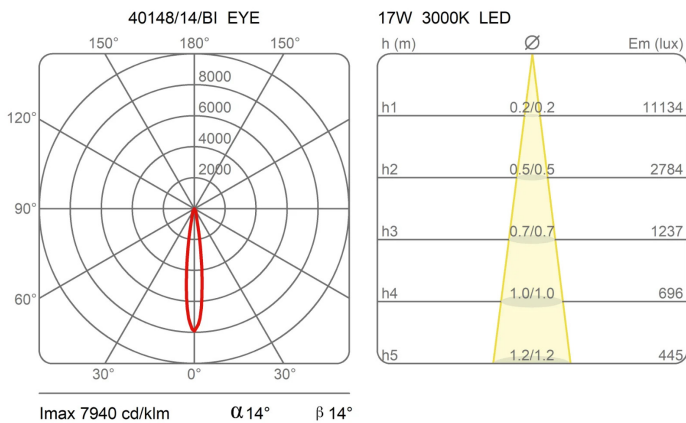

Famiglia	Modulo luminoso Eye
Tipologia	Soffitto
Utilizzo	Interno

Dimensioni

Altezza	11 cm
Diametro	16 cm
Lunghezza cavo alimentazione	0 cm
Peso	1.6 Kg

Materiali

Struttura	alluminio
-----------	-----------

Certificazioni

EcoLabel

Curve fotometriche

Codice varianti colore

40148/24/BI

Bianco

40148/24/NE

Nero