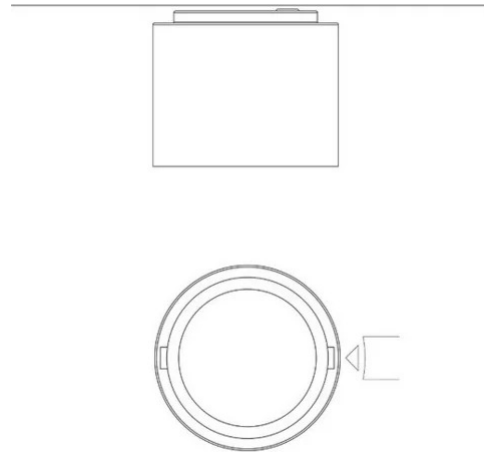

Modulo Luminoso Eye

1 connessione - fascio stretto

Emiliana Martinelli

colori

Tipologia Soffitto

Utilizzo Interno

230V 11 W 2225 lm

luce diretta

EYE, PREDISPOSTO PER 1 MODULO DI COLLEGAMENTO.

Eye è un apparecchio da soffitto a luce diretta/orientabile. Struttura in alluminio verniciato. Sorgente di luce a LED integrato. Completo di alimentatore elettronico.

Famiglia	Modulo luminoso Eye
Tipologia	Soffitto
Utilizzo	Interno

Dimensioni

Altezza	11 cm
Diametro	16 cm
Lunghezza cavo alimentazione	0 cm
Peso	1.6 Kg

Materiali

Struttura	alluminio
-----------	-----------